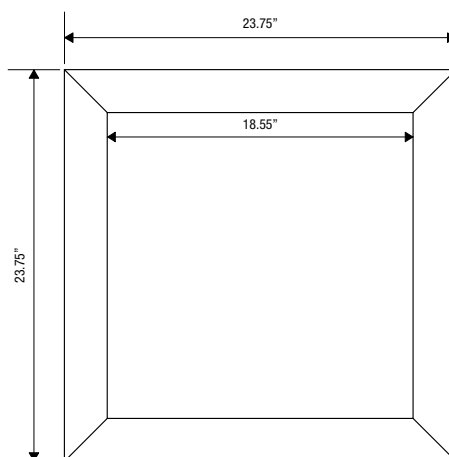

COFFERED CEILING TILES - EXTRUDED DIMENSIONS