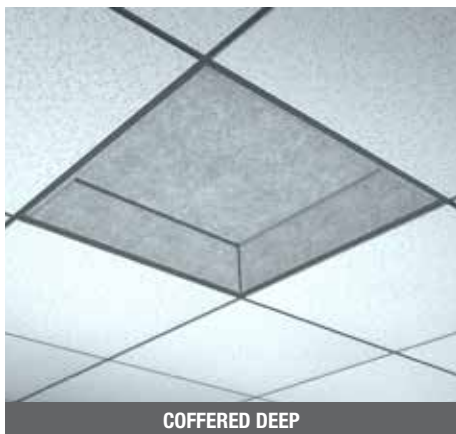

COFFERED CEILING TILES - INVERTED DIMENSIONS