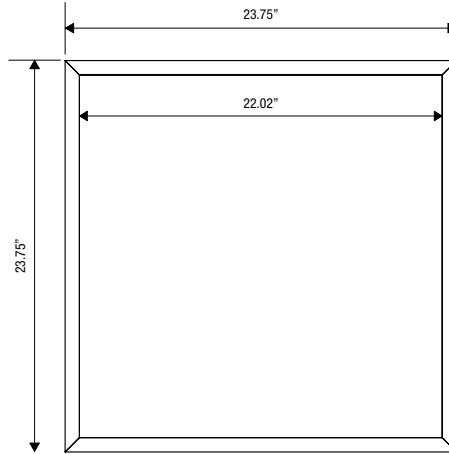

COFFERED CEILING TILES - INVERTED DIMENSIONS