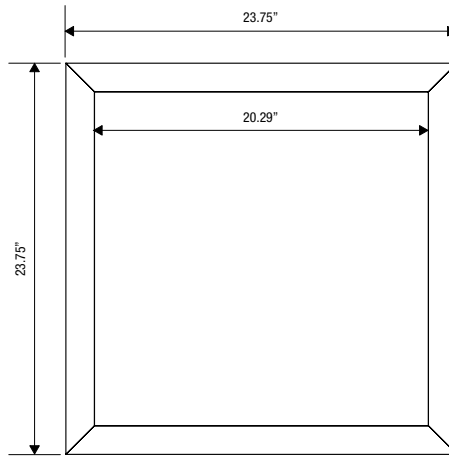

COFFERED CEILING TILES - INVERTED DIMENSIONS