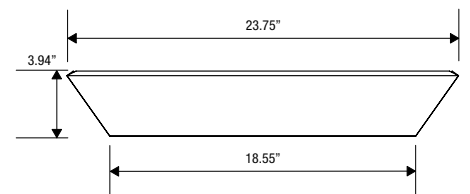

COFFERED CEILING TILES - EXTRUDED DIMENSIONS