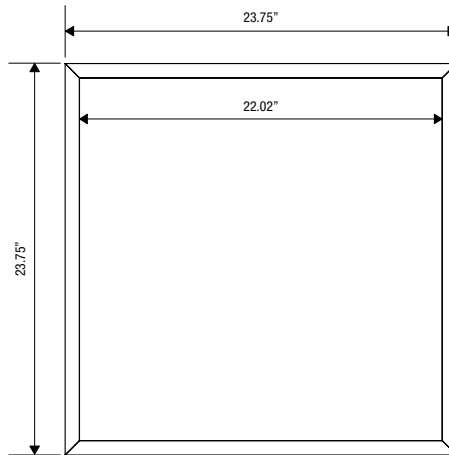

COFFERED CEILING TILES - EXTRUDED DIMENSIONS